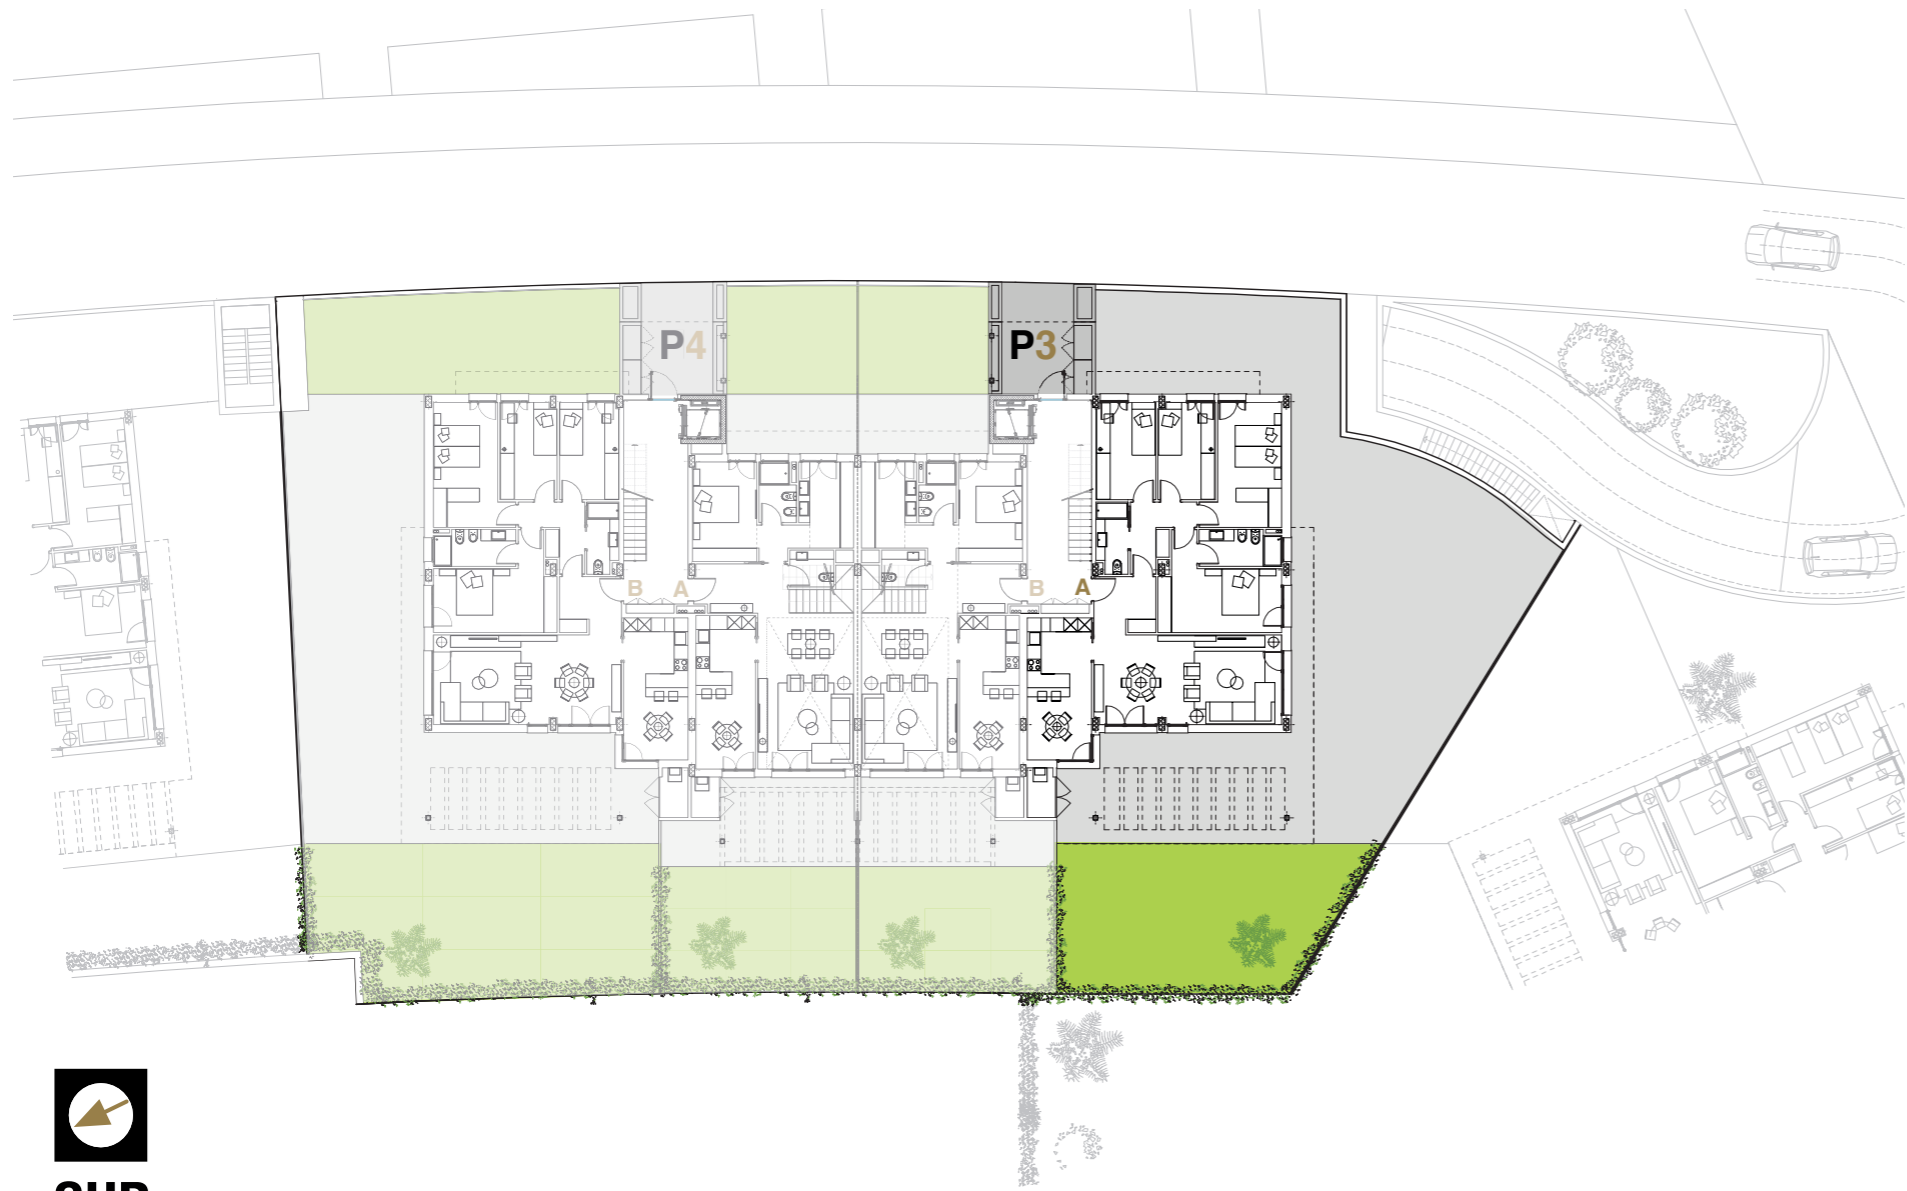

ELEGANCE
ZABALGANA

viviendas exclusivas
fusión de espacio
exterior e interior

3 PORTAL 3

PLANTA BAJA A

superficie útil vivienda 128,80 m²
 superficie espacio exterior (incluido porche)..... 324,00 m²

Arquitecto: Raúl Pérez-Dañobèitia • Planos y superficies previstas según el Proyecto Básico; podrán experimentar modificaciones en el desarrollo del proyecto de ejecución

by

propuesta de amueblamiento y decoración representado a escala, con medidas reales • armarios y mobiliario no incluidos • calefacción por suelo radiante

3

PORTAL 3 PLANTA BAJA A

superficie útil vivienda	128,80 m²
superficie espacio exterior (incluido porche)	324,00 m²

viviendas exclusivas
fusión de **espacio exterior e interior**

by