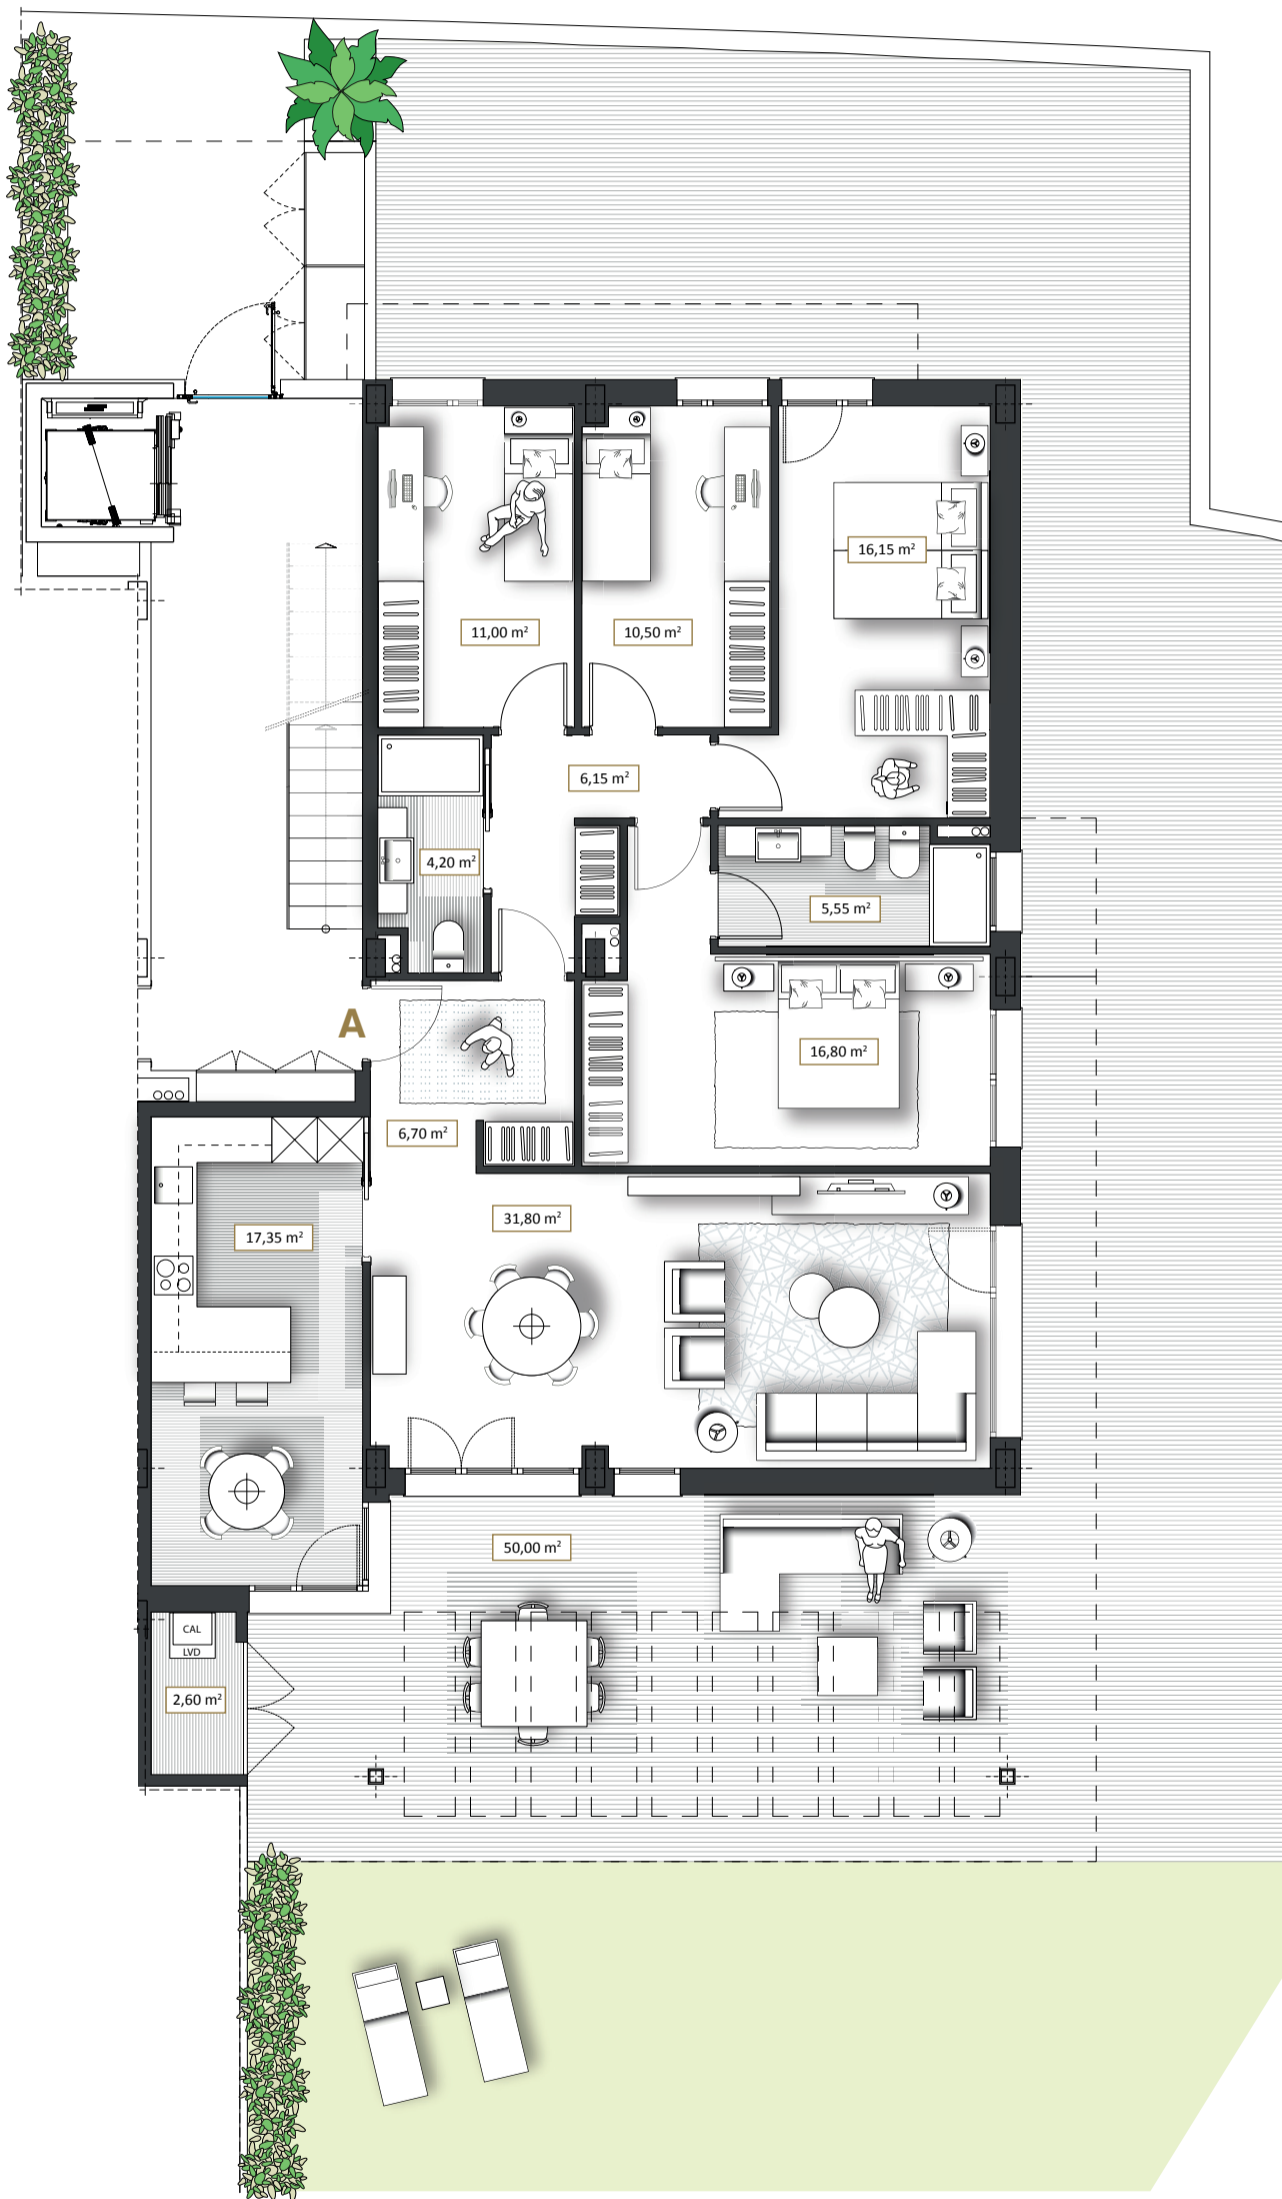

ELEGANCE
ZABALGANA

viviendas exclusivas
fusión de espacio
exterior e interior

3 PORTAL 3

PLANTA BAJA A

superficie útil vivienda 128,80 m²
 superficie espacio exterior (incluido porche)..... 324,00 m²

Arquitecto: Raúl Pérez-Dañobèitia • Planos y superficies previstas según el Proyecto Básico; podrán experimentar modificaciones en el desarrollo del proyecto de ejecución

by

propuesta de amueblamiento y decoración representado a escala, con medidas reales • armarios y mobiliario no incluidos • calefacción por suelo radiante

3

PORTAL 3 PLANTA BAJA A

superficie útil vivienda	128,80 m²
superficie espacio exterior (incluido porche)	324,00 m²

viviendas exclusivas
fusión de **espacio exterior e interior**

by